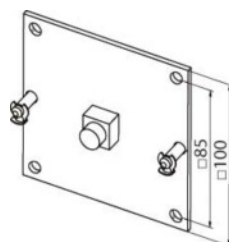

Montážní deska pro NHK pohony

23.800.0001