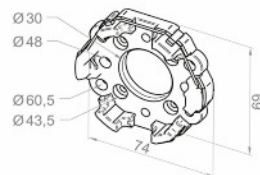

e l e r o

Příslušenství pro pohony řady L

Katalog. číslo	Popis	S drážkou	Kulaté	Profil
23.070.0001	Ø 78 x 1mm	•		
23.378.0001	Ø 85 x 1mm	•		
23.064.0001	Ø 63 x 1,5mm		•	
23.067.0001	Ø 70 x 1,5mm		•	
23.066.0001	Ø 70 x 2mm		•	
23.063.0001	Ø 98 x 2mm		•	
23.062.0001	Ø 102 x 2mm		•	
23.079.0001	Ø 133 x 2,5mm		•	
26.060.0001	SW70, Seve 8-hran			•
23.074.0001	80 Zuglüh-Feller			•
23.077.0001	Ø 85 x 1,2mm, Imbac			•
23.078.0001	SW102 x 2mm Alulux			•
23.072.0001	SW114, 8-hran Heroal			•
23.076.0001	Ø 128 x 1,5mm Alukon			•

Unašec a adapter jsou vždy v sadě

Uložení s centrováním otvorem (alu)

23.003.0201

Uložení pro markýzy (alu) závit M6/M8

23.003.0301

Universální uložení na desce 100x100mm

23.615.9901

Montážní kabel