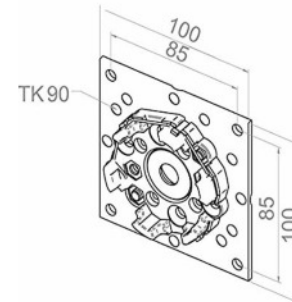

e l e r o

Příslušenství pro pohony řady L

Katalog. číslo	Popis	S drážkou	Kulaté	Profil
23.070.0001	Ø 78 x 1mm	•		
23.378.0001	Ø 85 x 1mm	•		
23.064.0001	Ø 63 x 1,5mm		•	
23.067.0001	Ø 70 x 1,5mm		•	
23.066.0001	Ø 70 x 2mm		•	
23.063.0001	Ø 98 x 2mm		•	
23.062.0001	Ø 102 x 2mm		•	
23.079.0001	Ø 133 x 2,5mm		•	
26.060.0001	SW70, Seve 8-hran			•
23.074.0001	80 Zuglüh-Feller			•
23.077.0001	Ø 85 x 1,2mm, Imbac			•
23.078.0001	SW102 x 2mm Alulux			•
23.072.0001	SW114, 8-hran Heroal			•
23.076.0001	Ø 128 x 1,5mm Alukon			•

Unašec a adapter jsou vždy v sadě

Uložení s centrováním otvorem (alu)

23.003.0201

Uložení pro markýzy (alu) závit M6/M8

23.003.0301

Universální uložení na desce 100x100mm

23.615.9901

Montážní kabel