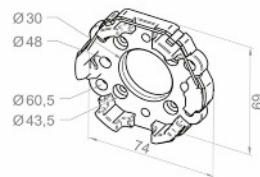

K dodání	1-2 týdny	1-2 týdny	1-2 týdny	1-2 týdny
Hlava SH	39.014.0006	39.024.0006	39.034.0006	39.044.0006

e l e r o

Příslušenství pro pohony řady L

Katalog. číslo	Popis	S drážkou	Kulaté	Profil
23.070.0001	Ø 78 x 1mm	•		
23.378.0001	Ø 85 x 1mm	•		
23.064.0001	Ø 63 x 1,5mm		•	
23.067.0001	Ø 70 x 1,5mm		•	
23.066.0001	Ø 70 x 2mm		•	
23.063.0001	Ø 98 x 2mm		•	
23.062.0001	Ø 102 x 2mm		•	
23.079.0001	Ø 133 x 2,5mm		•	
26.060.0001	SW70, Seve 8-hran			•
23.074.0001	80 Zuglüh-Feller			•
23.077.0001	Ø 85 x 1,2mm, Imbac			•
23.078.0001	SW102 x 2mm Alulux			•
23.072.0001	SW114, 8-hran Heroal			•
23.076.0001	Ø 128 x 1,5mm Alukon			•

Unašec a adapter jsou vždy v sadě

Uložení s centrováním
otvorem(alu)

23.003.0201

Uložení pro markýzy (alu)
závit M6/M8

23.003.0301

Universální uložení na desce
100x100mm

23.615.9901

Montážní kabel