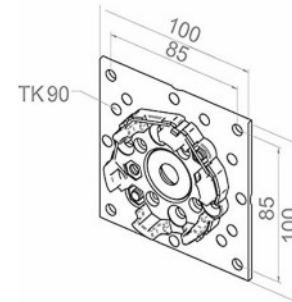

K dodání	1-2 týdny	1-2 týdny	1-2 týdny	1-2 týdny
Hlava SH	39.014.0006	39.024.0006	39.034.0006	39.044.0006

e l e r o

Příslušenství pro pohony řady L

Katalog. číslo	Popis	S drážkou	Kulaté	Profil
23.070.0001	Ø 78 x 1mm	•		
23.378.0001	Ø 85 x 1mm	•		
23.064.0001	Ø 63 x 1,5mm		•	
23.067.0001	Ø 70 x 1,5mm		•	
23.066.0001	Ø 70 x 2mm		•	
23.063.0001	Ø 98 x 2mm		•	
23.062.0001	Ø 102 x 2mm		•	
23.079.0001	Ø 133 x 2,5mm		•	
26.060.0001	SW70, Seve 8-hran			•
23.074.0001	80 Zuglüh-Feller			•
23.077.0001	Ø 85 x 1,2mm, Imbac			•
23.078.0001	SW102 x 2mm Alulux			•
23.072.0001	SW114, 8-hran Heroal			•
23.076.0001	Ø 128 x 1,5mm Alukon			•

Unašec a adapter jsou vždy v sadě

Uložení s centrováním
otvorem(alu)

23.003.0201

Uložení pro markýzy (alu)
závit M6/M8

23.003.0301

Universální uložení na desce
100x100mm

23.615.9901

Montážní kabel